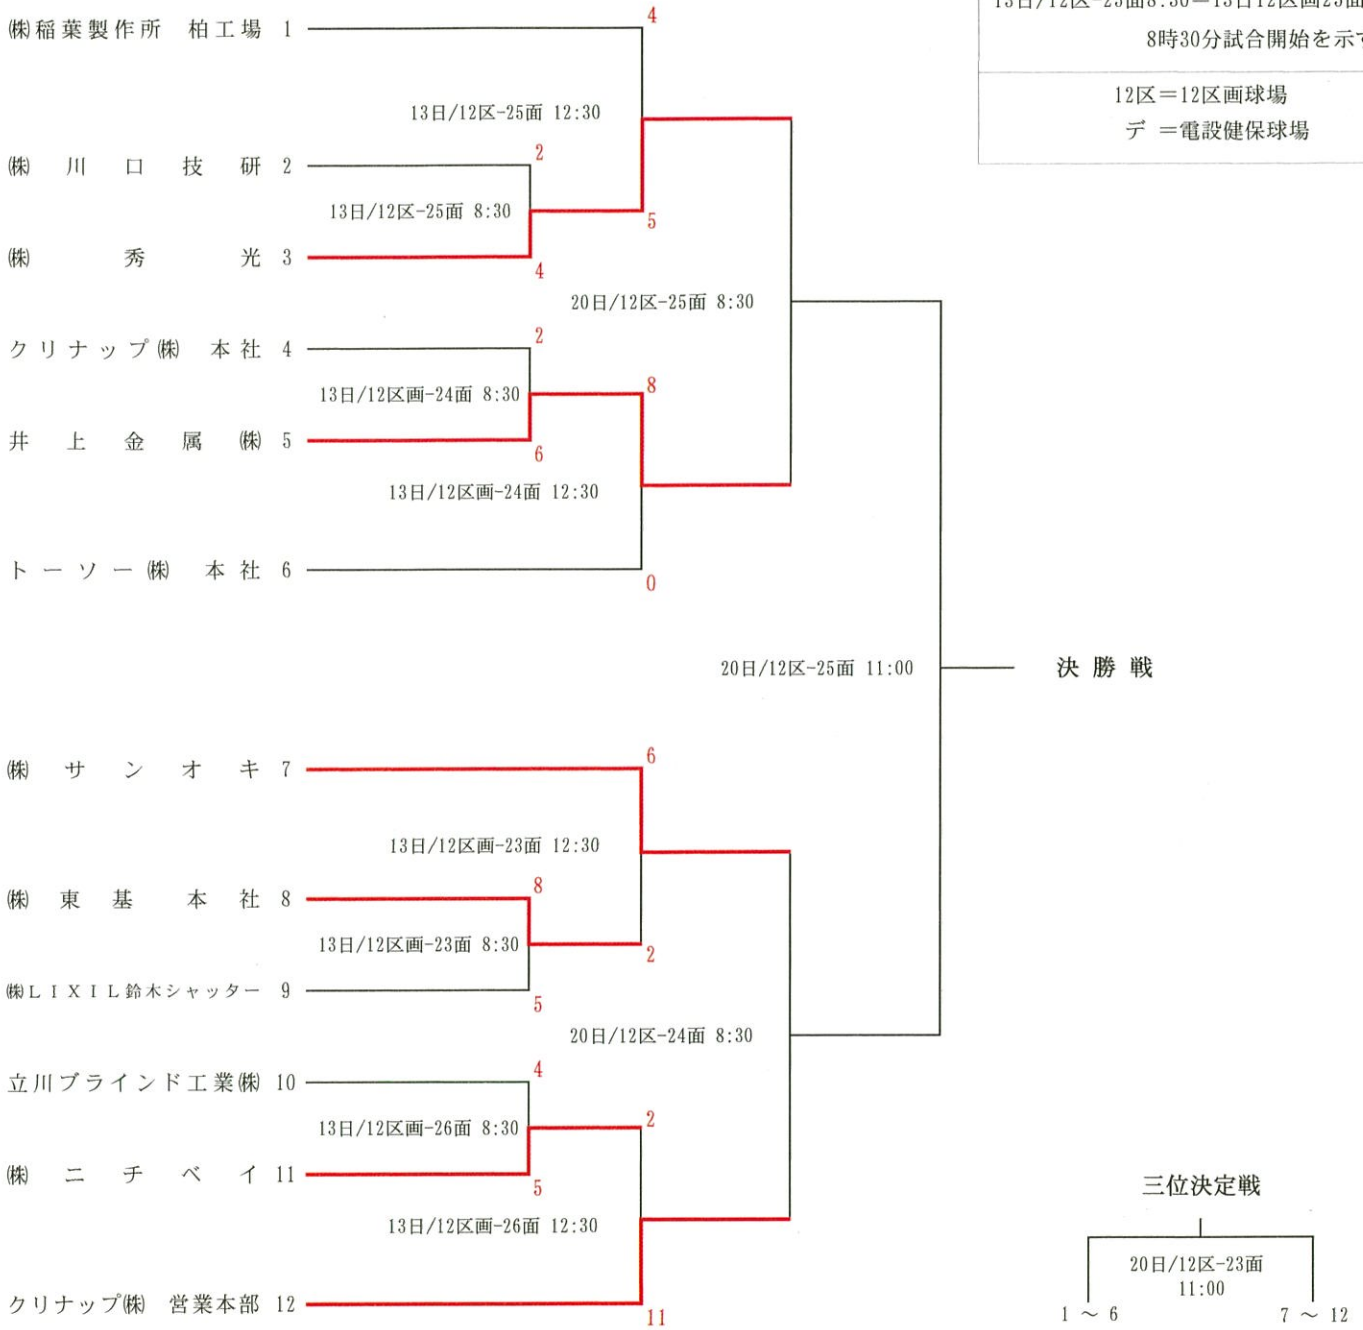

第一部 組合せ表

(注)
 13日/12区-25面8:30=13日12区画25面で
 8時30分試合開始を示す。
 12区=12区画球場
 デ=電設健保球場

二部編入チーム決定戦