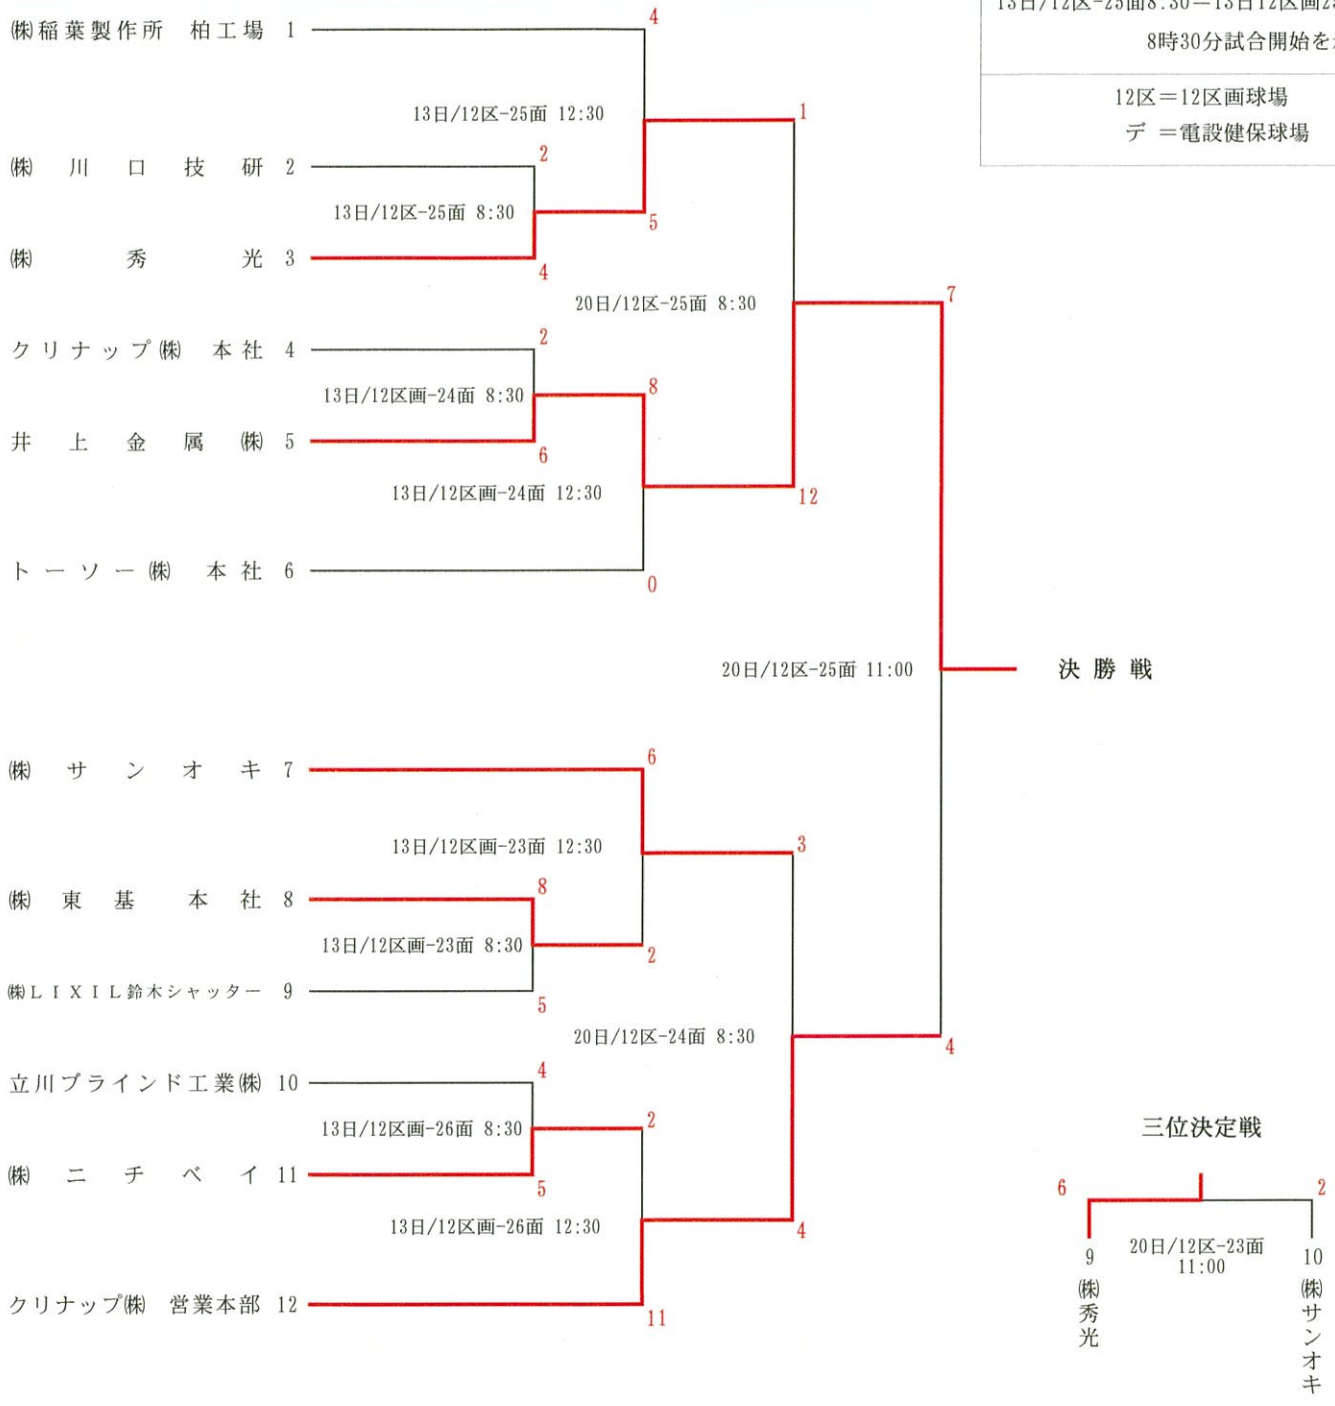

第一部 組合せ表

(注)
 13日/12区-25面8:30=13日12区画25面で
 8時30分試合開始を示す。
 12区=12区画球場
 デ = 電設健保球場

二部編入チーム決定戦