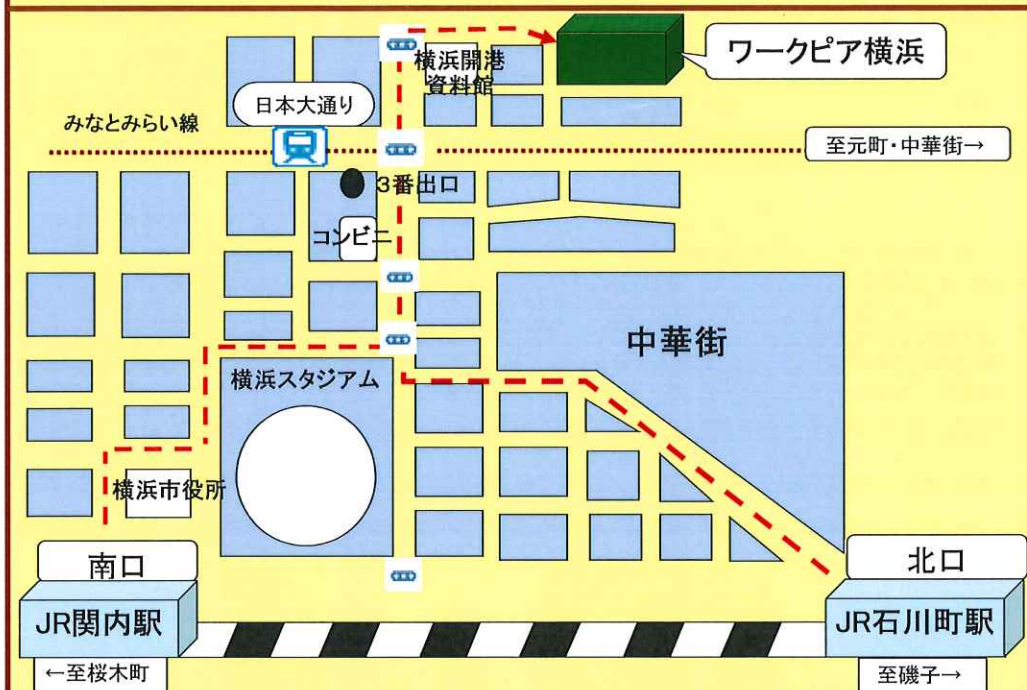

1月19日(土)
大宮ソニックシティ

6階「602会議室」

住所:

さいたま市大宮区桜木町1-7-5

交通手段:

○JR「大宮」駅西口より

歩行者デッキにて直結 徒歩約5分

1月20日(日)
ワークピア横浜

3階「かもめ・やまゆり」

住所:

横浜市中区山下町24-1

交通手段:

○地下鉄「日本大通り」駅より
徒歩5分

○JR「関内」駅南口より徒歩15分

○JR「石川町」駅北口より徒歩13分

1月26日(土)
専売ビル

9階「専売ホール」

住所:

東京都港区芝5-26-30

交通手段:

○JR山手線・京浜東北線
「田町」駅三田方面口より
徒歩5分

○都営地下鉄浅草線・三田線
「三田」駅A3番出口より
徒歩4分

1月27日(日)

中野サンプラザ

千葉市美浜区ひび野2-4
プレナ幕張6階

交通手段:

○京葉線「海浜幕張」駅南口
目の前

★注意★

新国際ビルと新日石ビルの間にある通用口からの入館となります

祝日のため午前10時以前は通常の出入り口をご利用いただけません。入館後は案内板等に従い仲通り側のエレベーターをご利用ください。

日本交通協会
新国際ビル9階

2月11日(月・祝)