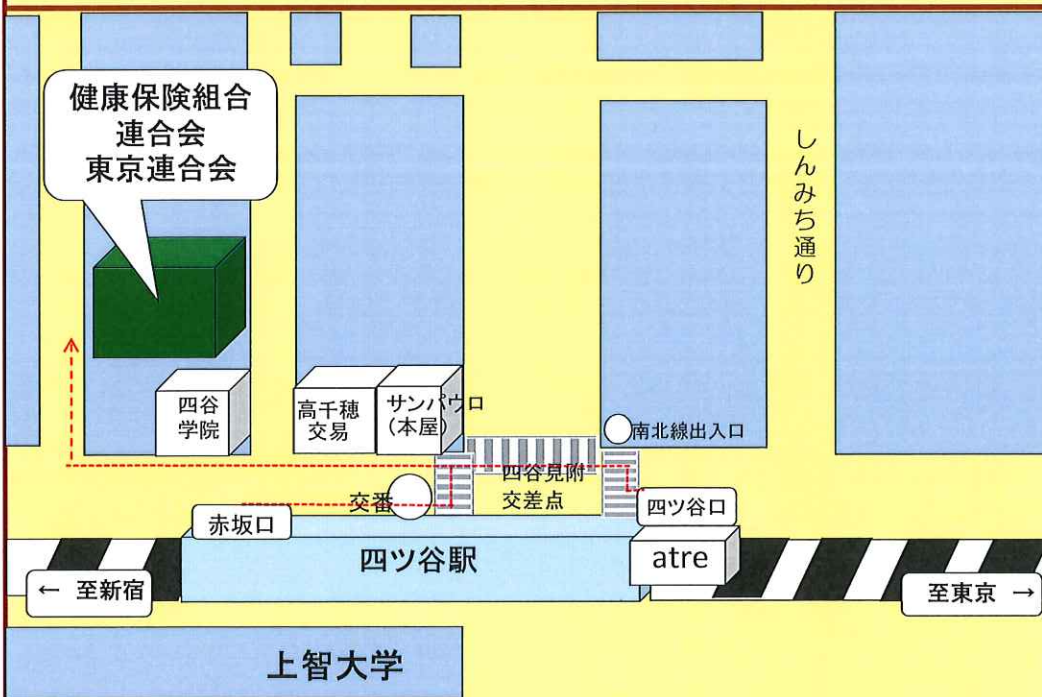

★注意★

こちらの建物とは違います

損保会館

2月16日(土)

損保会館

4階「404、405」

5階「502、503」

住所:

千代田区神田淡路町2-9

交通手段:

○JR「御茶ノ水」駅聖橋口より
徒歩5分

○JR「秋葉原」駅電気街口より徒歩5分

健康保険組合
連合会
東京連合会

2月27日(水)

健保連東京連合会

3階「会議室」