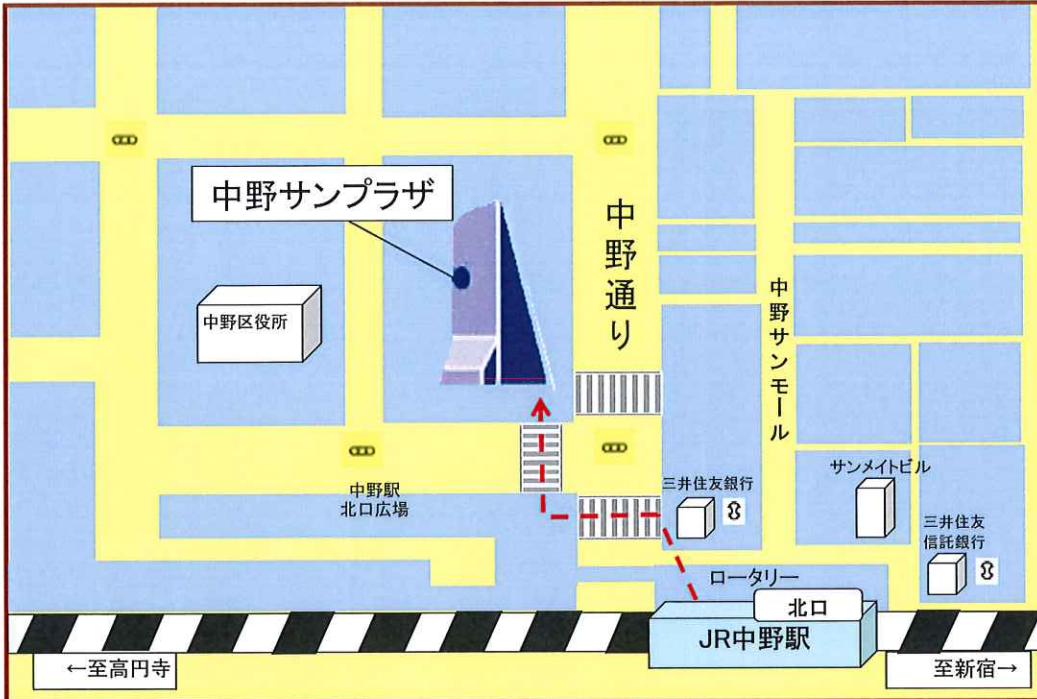

9階「専売ホール」

住所:

東京都港区芝5-26-30

交通手段:

○JR山手線・京浜東北線
「田町」駅三田方面口より
徒歩5分

○都営地下鉄浅草線・三田線
「三田」駅A3番出口より
徒歩4分

1月27日(日)

中野サンプラザ

8階「研修室5、6」

住所:

東京都中野区中野4-1-1

交通手段:

○JR中央線・総武線
東京メトロ東西線「中野」駅
北口より徒歩2分

2月2日(土)

損保会館

3階「大会議室」

住所:

千代田区神田淡路町2-9

交通手段:

○JR「御茶ノ水」駅聖橋口
より徒歩5分
○JR「秋葉原」駅電気街口より徒歩5分

2月3日(日)

イオンコンパス幕張会議室

6階「大会議室」

住所:

千葉市美浜区ひび野2-4
プレナ幕張6階

交通手段:

○京葉線「海浜幕張」駅南口
目の前

★注意★

新国際ビルと新日石ビルの間にある通用口からの入館となります

祝日のため午前10時以前は通常の出入り口をご利用いただけません。入館後は案内板等に従い仲通り側のエレベーターをご利用ください。

日本交通協会
新国際ビル9階

2月11日(月・祝)