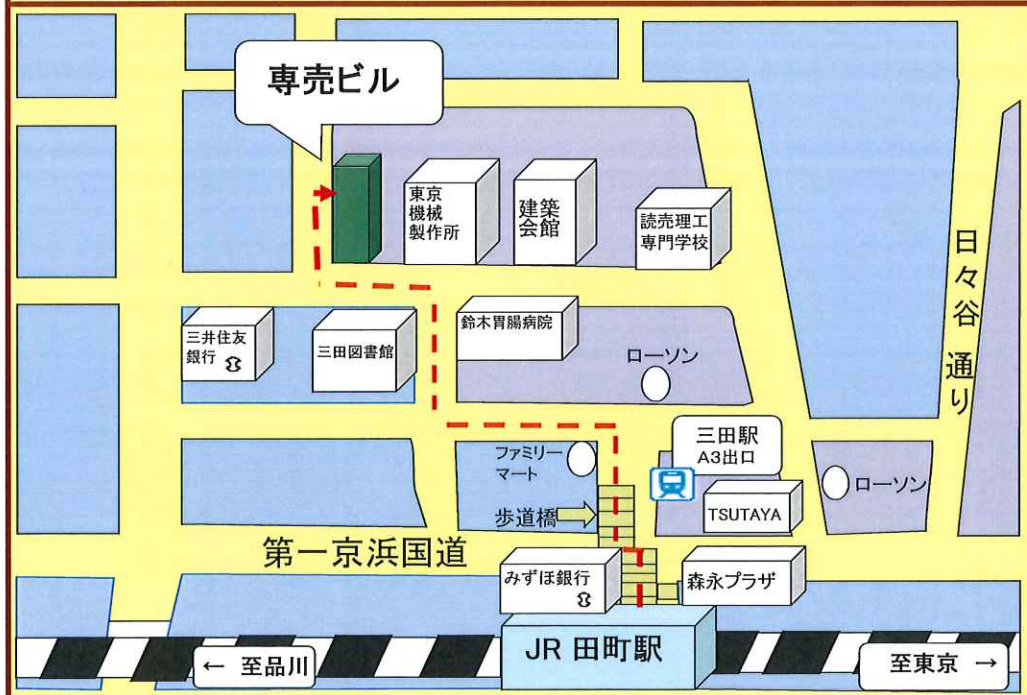

1月19日(土)
大宮ソニックシティ

6階「602会議室」

住所:

さいたま市大宮区桜木町1-7-5

交通手段:

○JR「大宮」駅西口より

歩行者デッキにて直結 徒歩約5分

1月20日(日)
ワークピア横浜

3階「かもめ・やまゆり」

住所:

横浜市中区山下町24-1

交通手段:

○地下鉄「日本大通り」駅より
徒歩5分

○JR「関内」駅南口より徒歩15分

○JR「石川町」駅北口より徒歩13分

1月26日(土)
専売ビル

9階「専売ホール」

住所:

東京都港区芝5-26-30

交通手段:

○JR山手線・京浜東北線
「田町」駅三田方面口より
徒歩5分

○都営地下鉄浅草線・三田線
「三田」駅A3番出口より
徒歩4分

1月27日(日)

中野サンプラザ

8階「研修室5、6」

住所:

東京都中野区中野4-1-1

交通手段:

○JR中央線・総武線
東京メトロ東西線「中野」駅
北口より徒歩2分

2月2日(土)

損保会館

3階「大会議室」