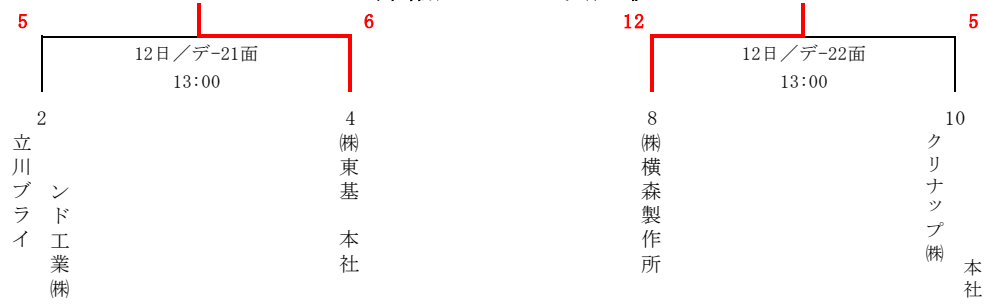

第一部 組合せ表

(注)
 13日/12区-25面8:30=13日12区画25面で
 8時30分試合開始を示す。
 12区=12区画球場
 デ = 電設健保球場

二部編入チーム決定戦

第二部組合せ表

(注)
 13日/12区-25面10:30=13日12区画25面で
 10時30分試合開始を示す。
 12区=12区画球場
 デ = 電設健保球場