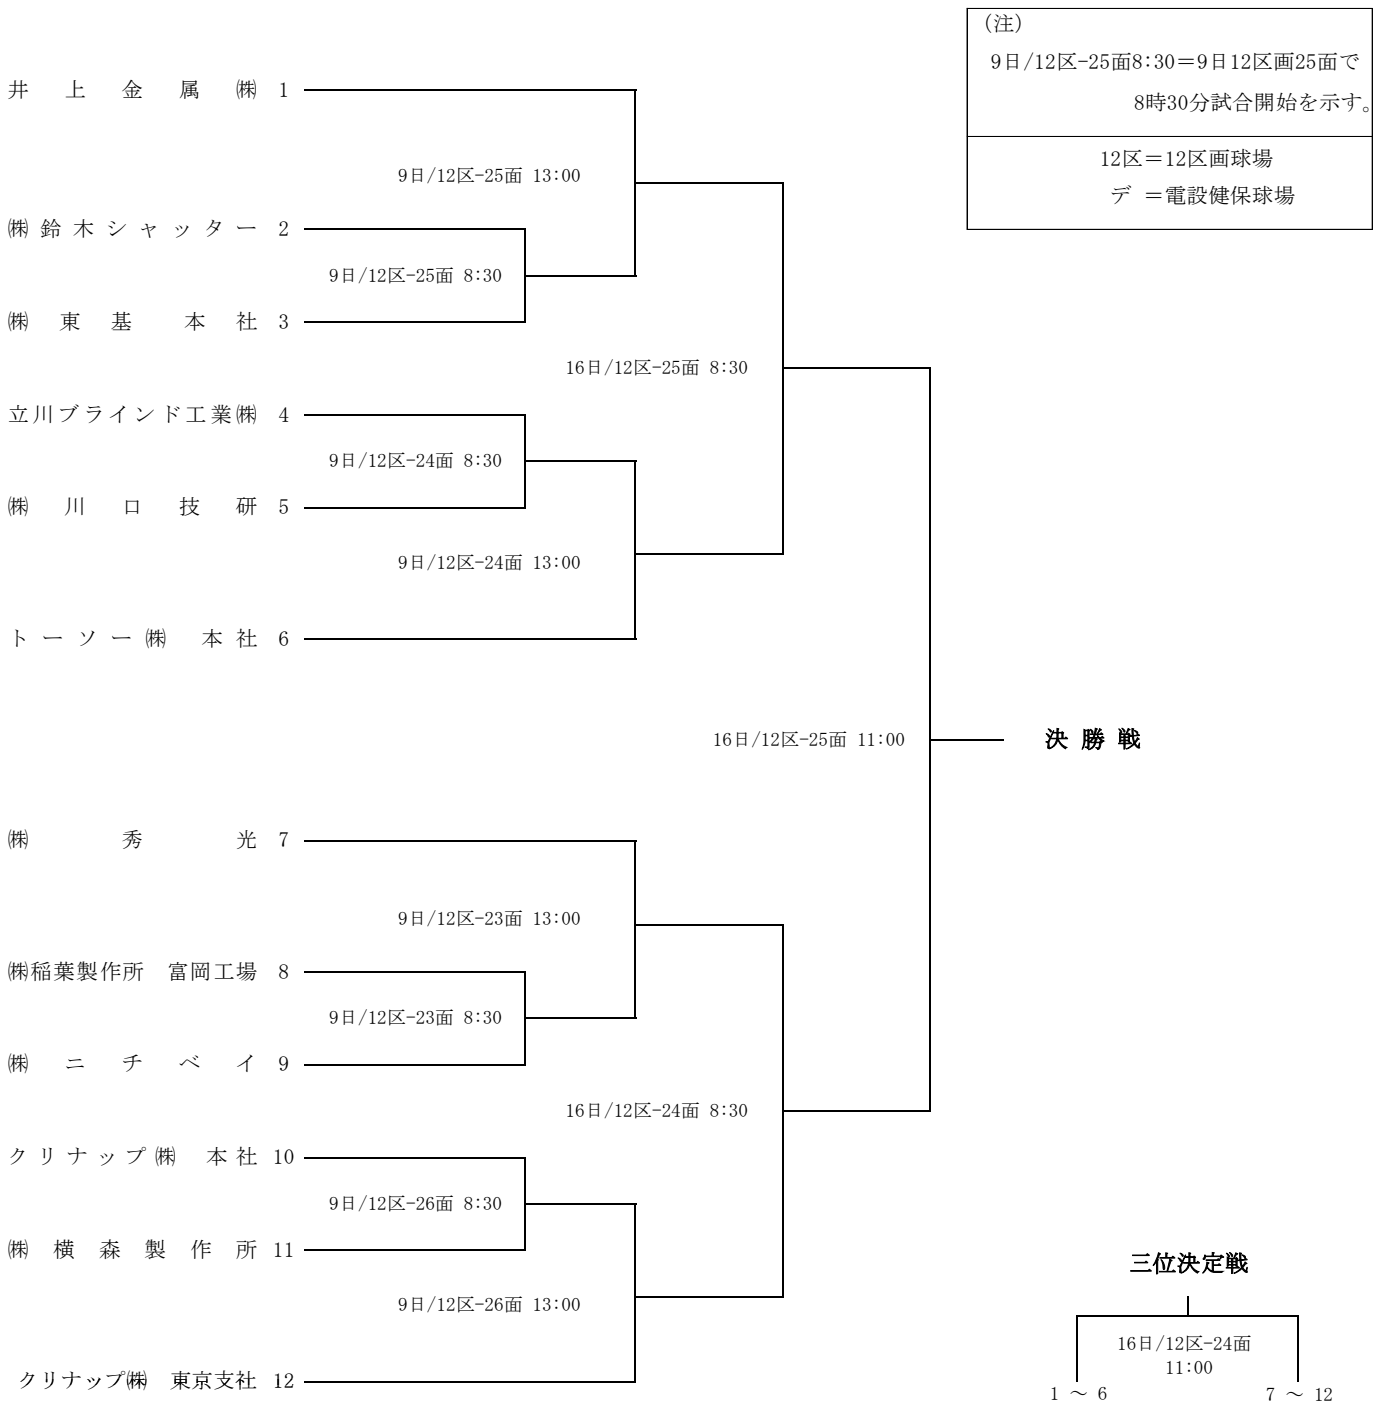

第一部組合せ表

二部編入チーム決定戦

第二部 組合せ表