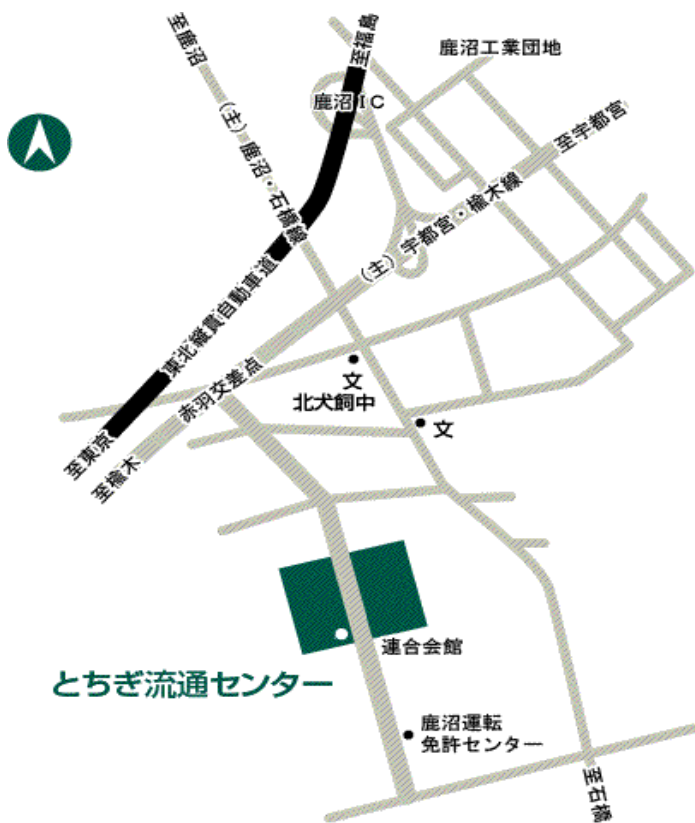

① とちぎ流通センター連合会館
 栃木県鹿沼市流通センター66

② 栃木県青年会館コンセーレ
 栃木県宇都宮市駒生町 1-1-6

■交通のご案内

<ul style="list-style-type: none"> ●東北自動車道 <ul style="list-style-type: none"> ・鹿沼ICより 9.5km ・宇都宮ICより9.0km 	<ul style="list-style-type: none"> ●JR宇都宮駅 (路線バス コンセーレまで4.7km) <ul style="list-style-type: none"> ・関東バス「作新学院駒生行き」(⑥⑦番のりば) ・東中丸バス停下車 (コンセーレ前) 	<p>大駐車場完備 600台収容可能</p>
---	--	---