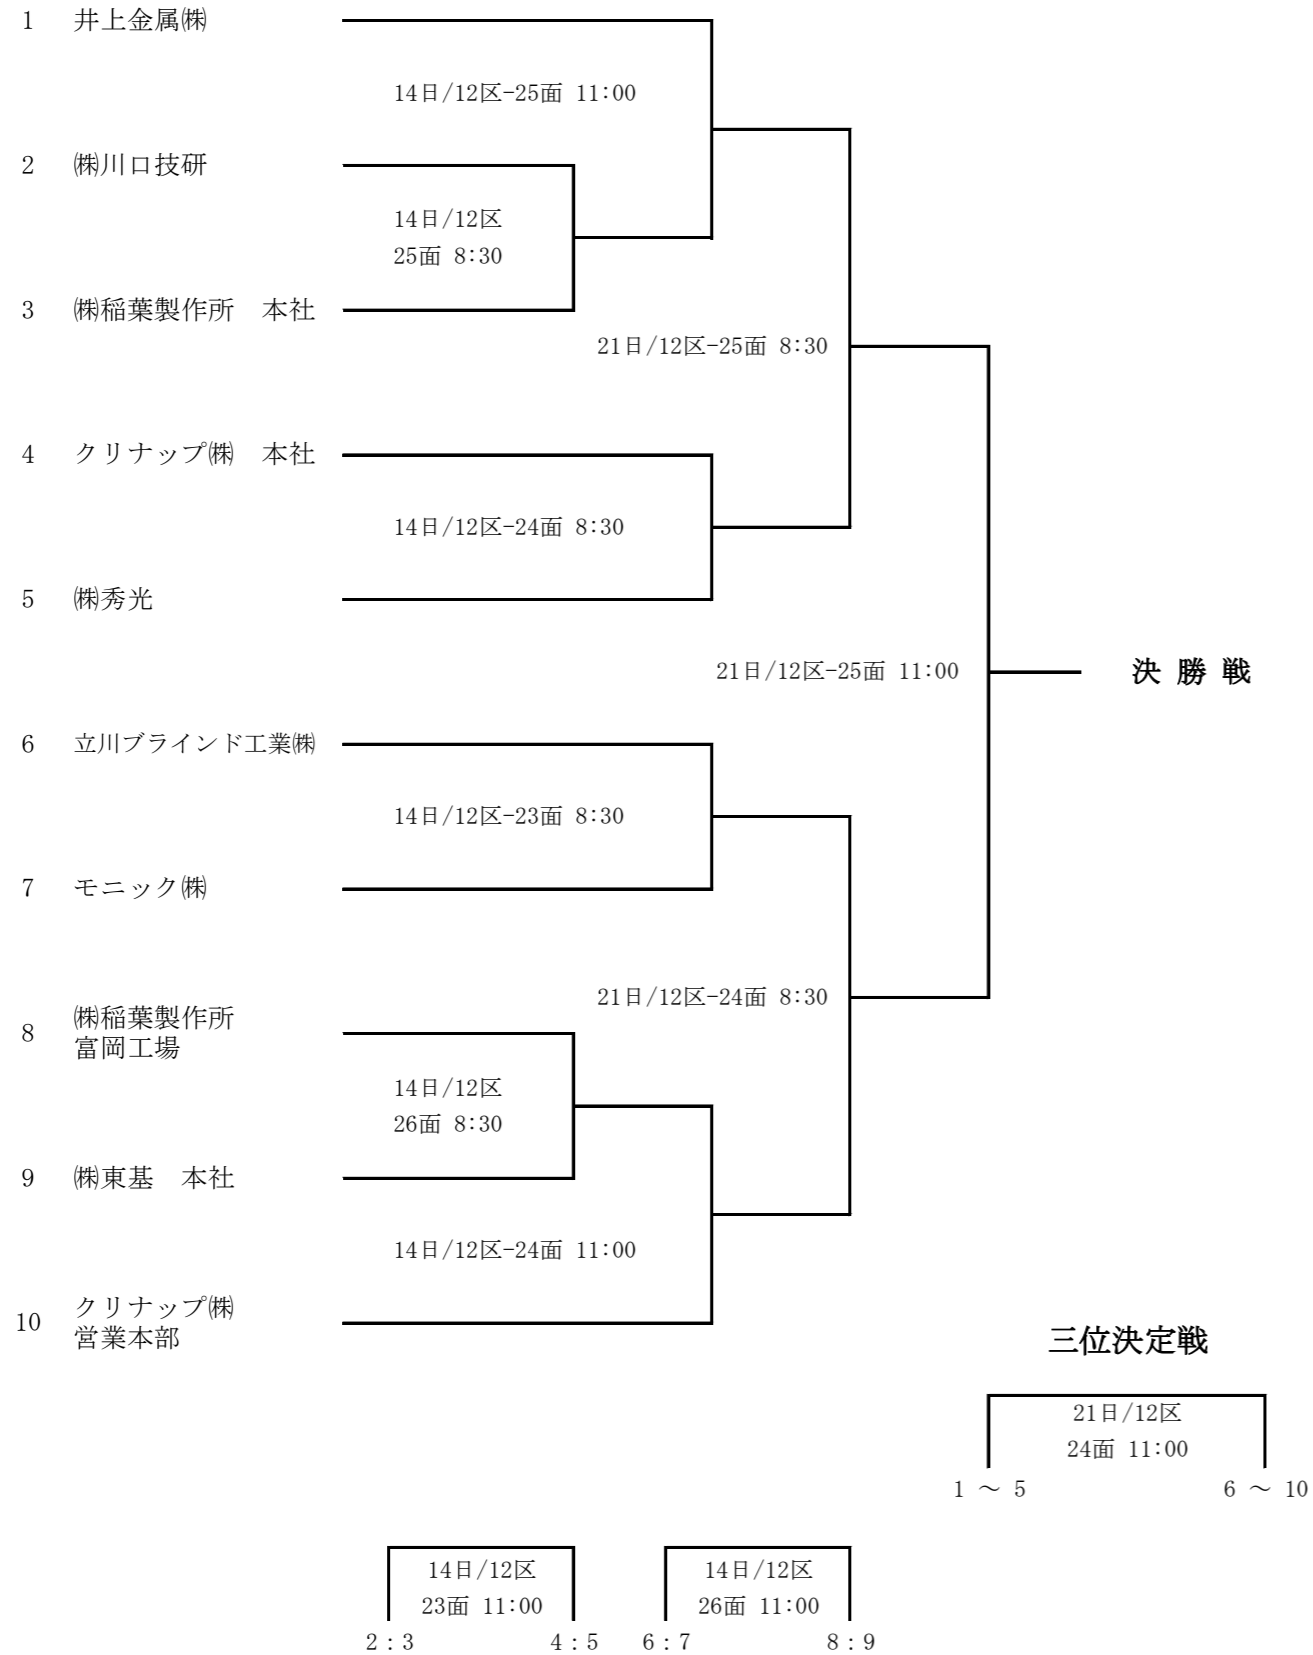

第一部トーナメント表

14日/12区-25面8:30=14日12区画25面で
8時30分試合開始を示す
※12区=12区画球場
※デ = 電設健保球場

第二部トーナメント表

14日/12区-25面8:30=14日12区画25面で
8時30分試合開始を示す
※12区=12区画球場
※デ = 電設健保球場